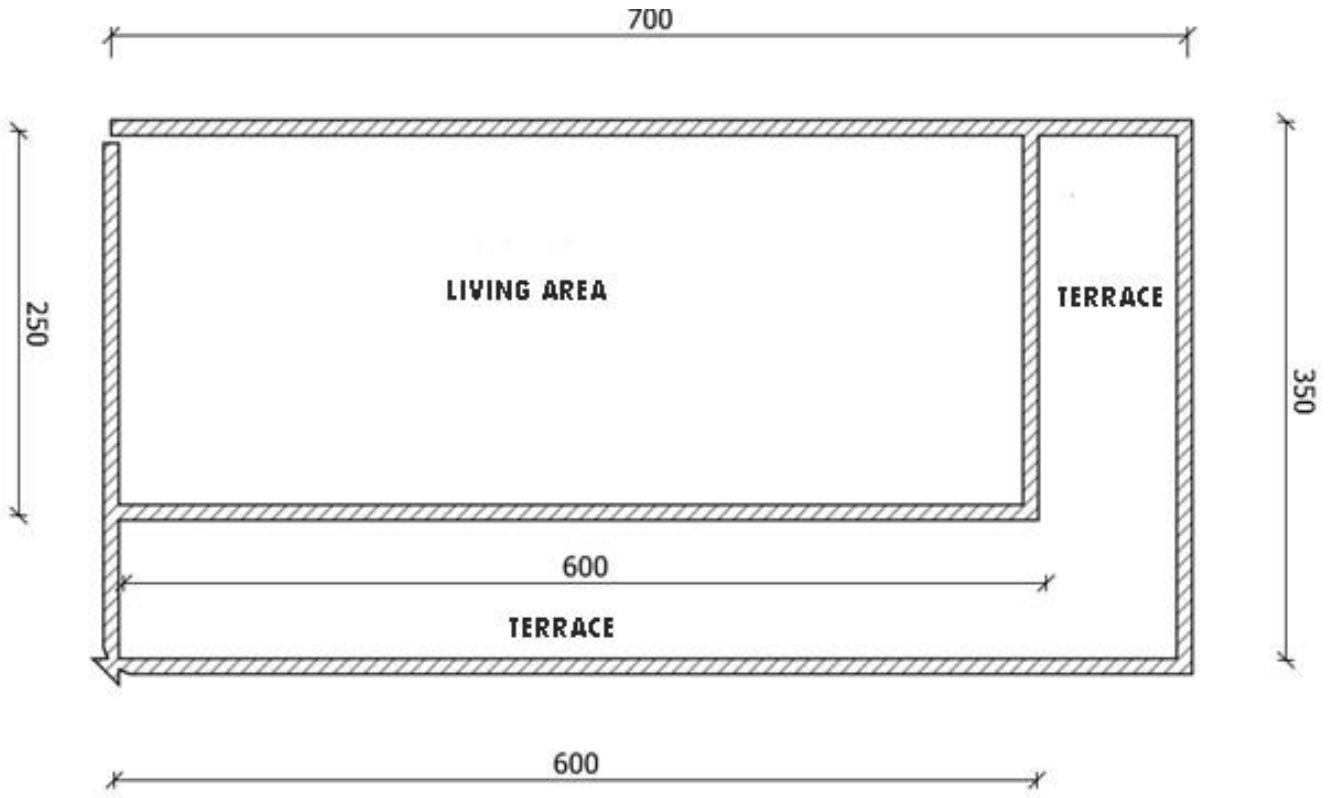

ATHENA 3

Standard size :

Size 12 m² : L 4.80 m x W 2.50 m or L 4.00 m x W 3.00 m

Size 15 m² : L 6.00 m x W 2.50 m or L 4.00 m x W 3.75 m

Size 20 m² : L 6.00 m x W 3.33 m or L 5.00 m x W 4.00 m

Size 24 m² : L 6.00 m x W 4 m

Size 30 m² : L 6.00 m x W 5 m

Size 40 m² : L 8.00 m x W 5.00 m L 6.66 m by W 6.00 m

Size 15 m² : L 6 m x W 2.5 m

Size 15 m² : L 4 m x W 3.75 m